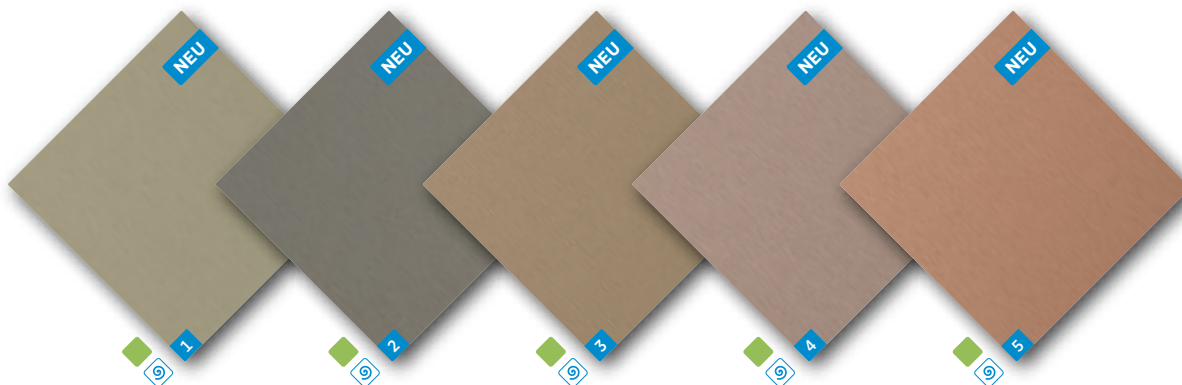

DELUXE

Die Deluxe Kollektion von FORMEX besteht aus speziell ausgesuchten, modernen und trendigen Kunstharz-Dekoren. Die Auswahl wartet neu mit fünf angesagten Aludekoren auf.

Die metallisch gebürsteten Oberflächen lassen sich durch nichts imitieren. Neben dem Klassiker Alu sind weitere Dekore in den Trendfarben Messing, Bronze, Rotgold und Kupfer erhältlich. Die Kunstharzplatten sind ab Lager verfügbar.

Als Kunstharzplatten im Format 3050 x 1220 mm mit Stärke 1 mm ab Lager lieferbar. Zu sämtlichen Dekoren sind passende Kanten erhältlich.

Technische Produktinformationen

■ Kunstharzplatte kratzunempfindlich, matte Oberfläche mit Anti-Fingerprint-Eigenschaften und besonderer Tiefenwirkung.
Format: 3050 x 1220 mm, Stärke 1 mm.

📏 Kanten 23 x 1 mm

Die Deluxe Kollektion kann auf Wunsch ab Stückzahl eins auf die passenden Trägerplatten verpresst werden, individuell auf Ihre Bedürfnisse angefertigt.