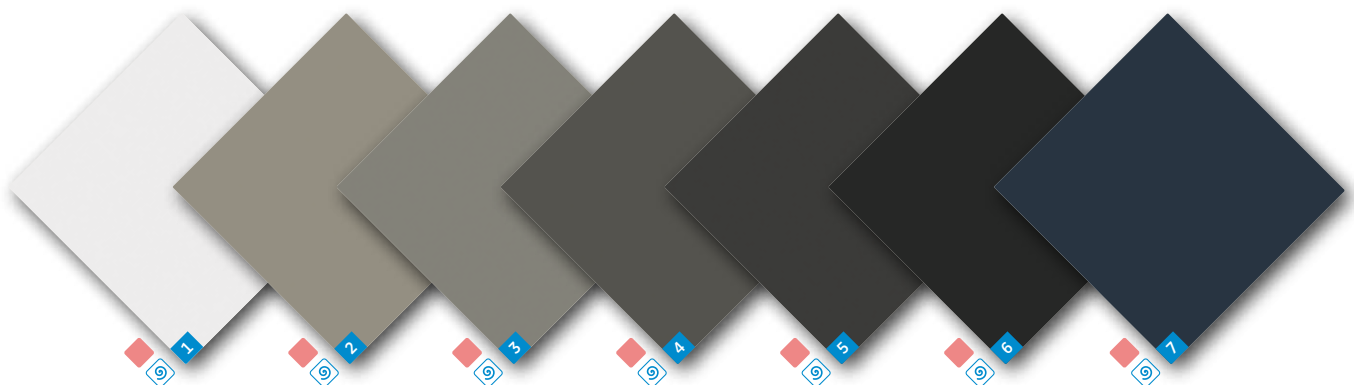

CRYSTAL DEEP MATT

Mit Crystal Deep Matt treffen matte Oberflächen auf eine ungeahnte Tiefenwirkung. Tauchen Sie ein in die Kombination aus Glaslaminat akzentuiert mit einem subtilen, metallischen Schimmer.

- Einzigartiger Tiefeneffekt
- Hohe Kratzbeständigkeit
- Anti-Fingerprint
- Weicher Touch
- Einfach zu reinigen
- Verarbeitung mit üblichen Holzverarbeitungswerkzeugen

Kantenlösung: Wir empfehlen eine 45°-Fase in der Breite von ca. 2 mm analog der konfektionierten Lösung FORMEX.

Aufbau:

- 1 Schutzfolie
- 2 Glaslaminat (richtungsgebunden)
- 3 MDF
- 4 Gegenzug

MDF 15 mm, einseitig mit Crystal Deep Matt belegt mit farblich angepasstem Gegenzug – einseitige Schutzfolie, Format 2800 x 1300 mm, Endstärke ~19 mm.

☒ Kanten 23 x 1 mm

Weitere Ausführungen sind auf Anfrage möglich.

- 1 7601 Oro Bianco
- 2 7602 Aureo
- 3 7603 Luminoso
- 4 7604 Titanio
- 5 7605 Basalto
- 6 7606 Galassia
- 7 7607 Opale

FORMEX

Alles andere als oberflächlich.